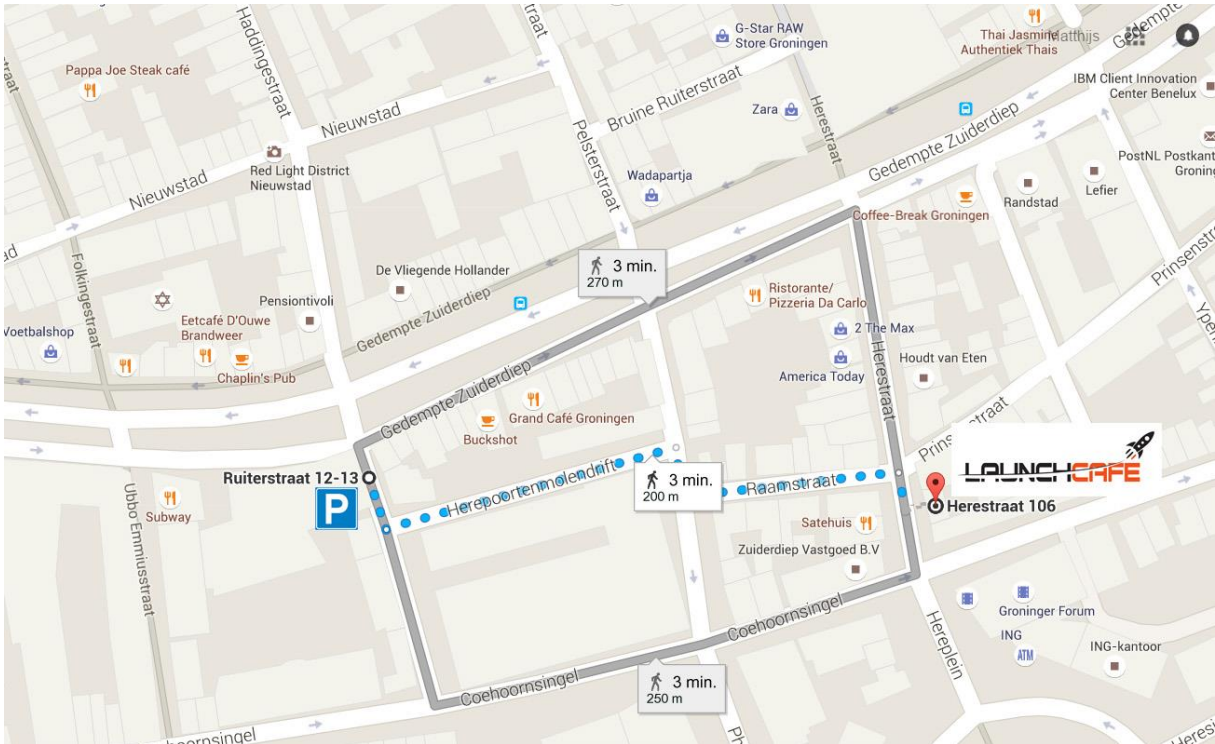

Parkeergarage bios (Pathe) -- Adres : Ruitersstraat 12 - 9711 CD Groningen

INTERPARKING BIOS PATHÉ is gelegen in het zuidelijke gedeelte van het centrum, onder de bioscoop Pathé, dichtbij het Launch Cafe (3 minuten lopen).